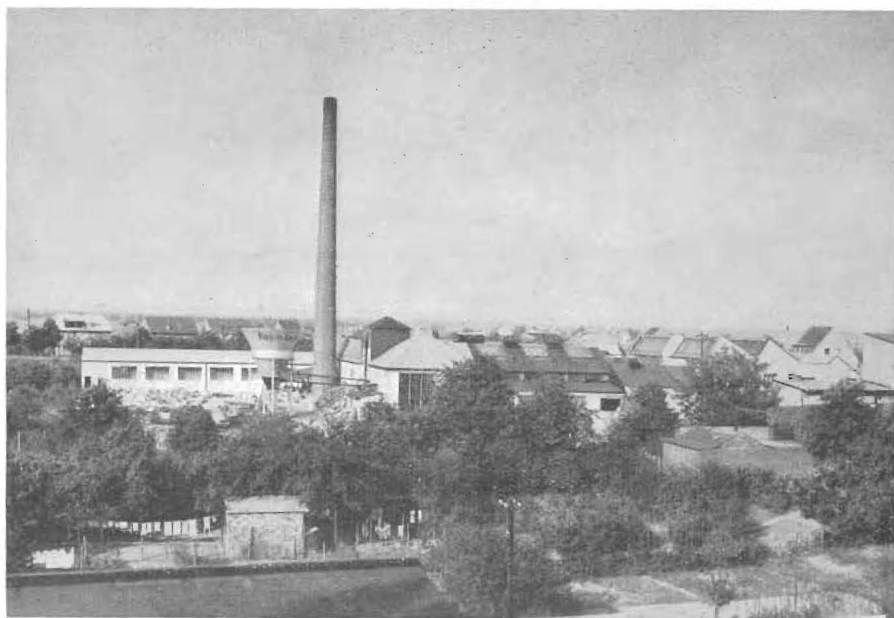

Max Stursberg, Porz

produziert: Feilen aller Art,
beschäftigt: 30 Personen.

Trotz geringer Beschäftigtenziffer ist die Firma, 1904 gegründet und vom Handwerksbetrieb zu einem Werk mit ansehnlichem Maschinenpark emporgewachsen, bedeutungsvoll wegen ihres erheblichen Exports. 80% der Produktion (zirka 25 000 Feilen monatlich) gehen nach Indien, Australien, Südwestafrika, Belg.-Kongo, Thailand, Hongkong (China), Persien, Türkei, Griechenland, Italien, Frankreich, Belgien, Holland, England, Dänemark und Island.

Kein Import.

Westdeutsche Pappenfabrik Karl Verheyen GmbH., Porz

produziert und verarbeitet: Pappen,
beschäftigt: 100 Personen.

Im Jahre 1928 wurde die Firma mit einer Belegschaft von 8 Arbeitern gegründet.

Westdeutsche Pappenfabrik Karl Verheyen GmbH. Porz

Im Zeichen einer steten Aufwärtsentwicklung konnte die Monatsproduktion auf 250 Tonnen gesteigert werden. Neben der Eigenherstellung von Pappen befaßt